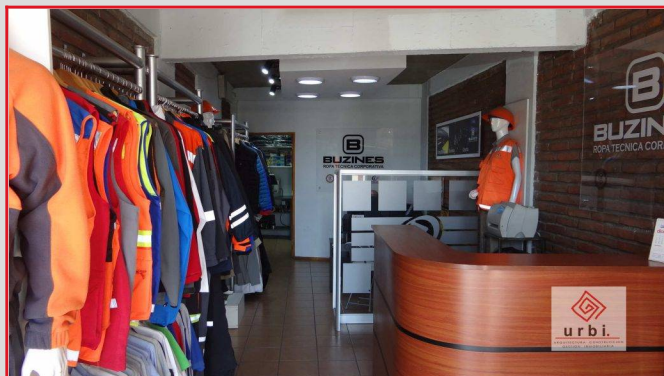

Propiedad en Arriendo

Descripción Propiedad

Propiedad ubicada en Avenida Videla, cercana a los principales sectores comerciales de la comuna de Coquimbo, cuenta con excelente accesibilidad vehicular y locomoción colectiva, también cercana a centros educacionales, restaurantes y estacionamientos.

Imágenes Propiedad