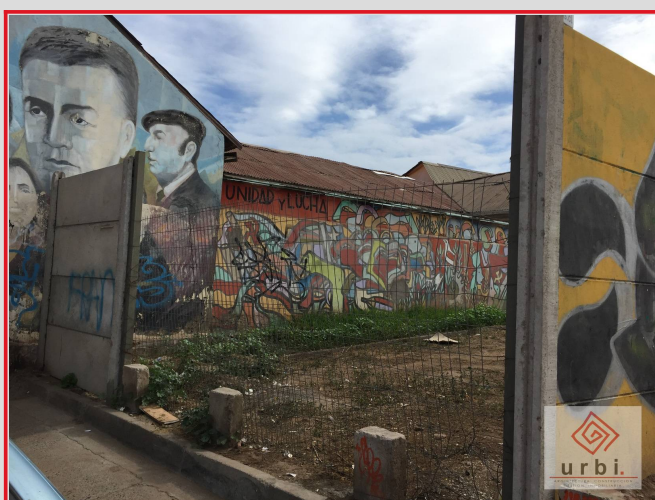

Propiedad en Arriendo

Descripción Propiedad

Excelentemente ubicado en pleno centro de La Serena, terreno entre calle Las Casas y Gregorio Cordovéz, salida hacia ambas calles, 144 m², con entrada para vehículos por ambas calles, sin duda una exclusiva oportunidad de arriendo.

Imágenes Propiedad